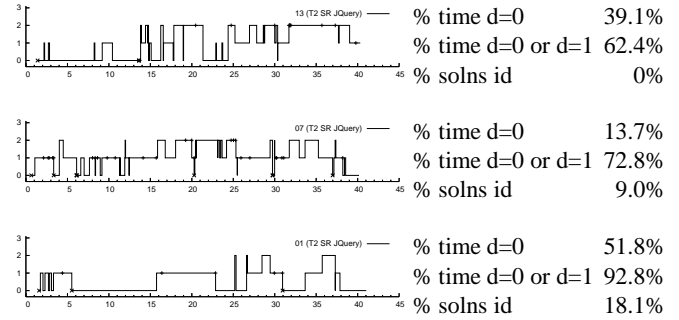

2 Settings Reloading

2.1 Eclipse

2.2 JQuery

2.3 Ferret

2.4 Suade