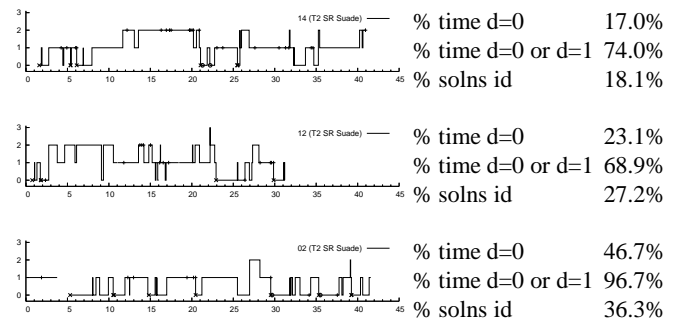

2 Settings Reloading

2.1 Eclipse

2.2 JQuery

2.3 Ferret

2.4 Suade